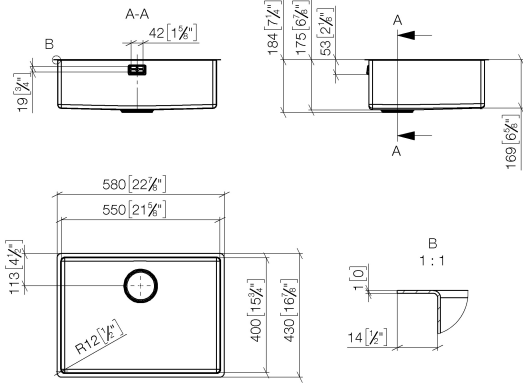

Einzelbecken - Edelstahl

38 550 003

- Unterbau
- 550 x 400 mm
- Beckentiefe 175 mm
- passend für Unterbauschränke 600 mm
- Radius 12 mm

Ab- und Überlaufgarnitur nicht im Lieferumfang enthalten. Siehe Benötigtes Zubehör.

10 405 003-85

Einzelbecken - Edelstahl

38 550 003

mm [inches]
M 1:10

Einzelbecken - Edelstahl

38 550 003

Ersatzteilstückliste

Nr.	Artikelnummer	Benennung	Verbaumenge	Lieferzeit
1	10 410 003-85	Ab- und Überlaufgarnitur elektrisch - Edelstahl	1	2
2	10 400 003-85	Ab- und Überlaufgarnitur handverschießbar - Edelstahl	1	2
3	10 405 003-85	Ab- und Überlaufgarnitur mit Zugknopf - Edelstahl	1	2